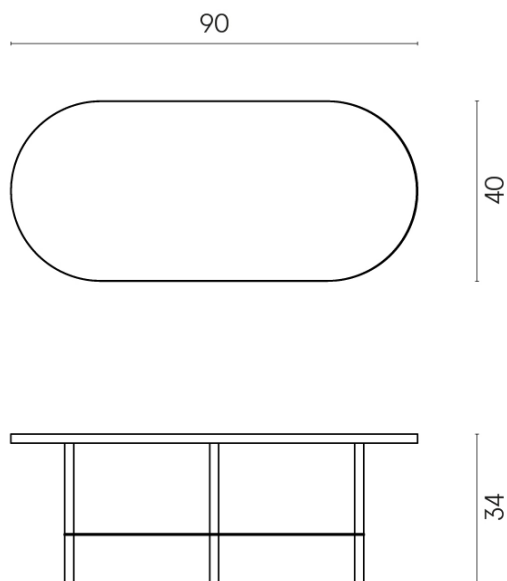

Cod. art.:

620840000001

Lounge

Side Table 90

Rivestimento del
prodotto

Charme Evo Imperiale
Naturale

I colori e le altre caratteristiche estetiche delle piastrelle presenti nelle illustrazioni presenti sul sito sono puramente indicativi. Guarda sempre i campioni di persona prima dell'acquisto.