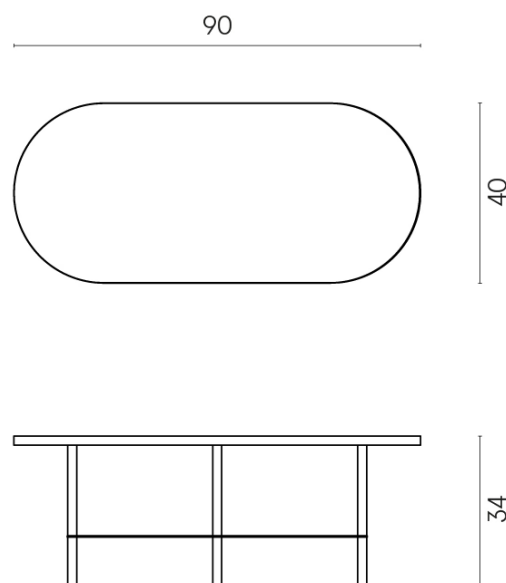

SCHEDA DI CONFIGURAZIONE

Cod. art.: 620840000001

Lounge

Side Table 90

Rivestimento del
prodotto

Millennium Black
Naturale

I colori e le altre caratteristiche estetiche delle piastrelle presenti nelle illustrazioni presenti sul sito sono puramente indicativi. Guarda sempre i campioni di persona prima dell'acquisto.