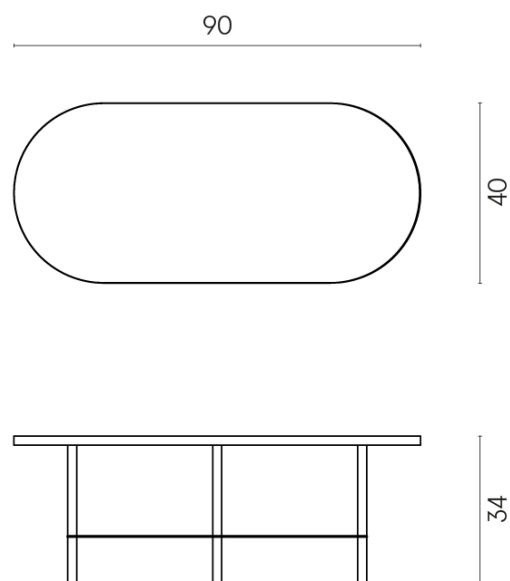

SCHEMA DI CONFIGURAZIONE

Cod. art.: 620840000001

Lounge

Side Table 90

Rivestimento del
prodotto
Metropolis Absolut
Silver Naturale

I colori e le altre caratteristiche estetiche delle piastrelle presenti nelle illustrazioni presenti sul sito sono puramente indicativi. Guarda sempre i campioni di persona prima dell'acquisto.