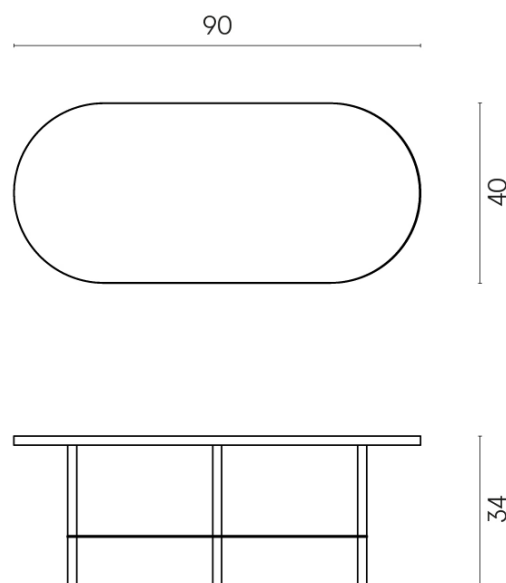

SCHEDA DI CONFIGURAZIONE

Cod. art.: 620840000001

Lounge

Side Table 90

Rivestimento del
prodotto
Metropolis Absolut
Silver Naturale

I colori e le altre caratteristiche estetiche delle piastrelle presenti nelle illustrazioni presenti sul sito sono puramente indicativi. Guarda sempre i campioni di persona prima dell'acquisto.