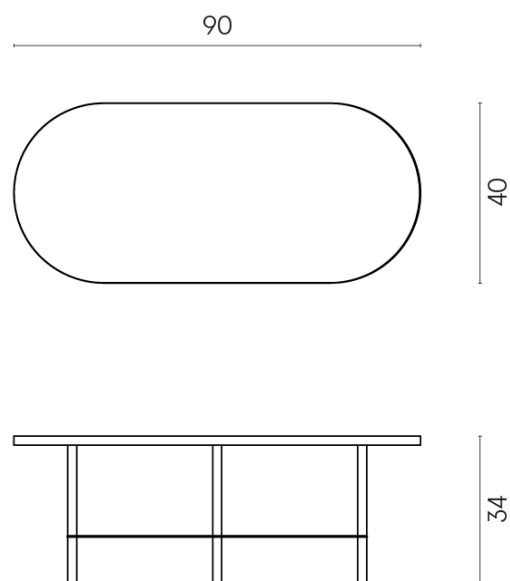

SCHEDA DI CONFIGURAZIONE

Cod. art.: 620840000001

Lounge

Side Table 90

Rivestimento del
prodotto
Metropolis Absolut
Silver Naturale

I colori e le altre caratteristiche estetiche delle piastrelle presenti nelle illustrazioni presenti sul sito sono puramente indicativi. Guarda sempre i campioni di persona prima dell'acquisto.