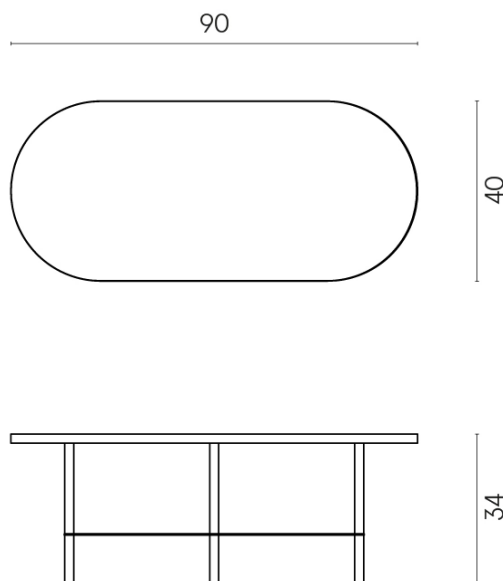

Cod. art.:

620840000001

Lounge

Side Table 90

Rivestimento del
prodotto

Continuum Petrol
Naturale

I colori e le altre caratteristiche estetiche delle piastrelle presenti nelle illustrazioni presenti sul sito sono puramente indicativi. Guarda sempre i campioni di persona prima dell'acquisto.