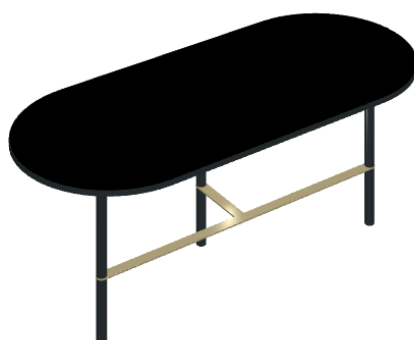

# Lounge

## Side Table 90

Rivestimento del  
prodotto

Continuum Stone  
Beige Naturale

I colori e le altre caratteristiche estetiche delle piastrelle presenti nelle illustrazioni presenti sul sito sono puramente indicativi. Guarda sempre i campioni di persona prima dell'acquisto.