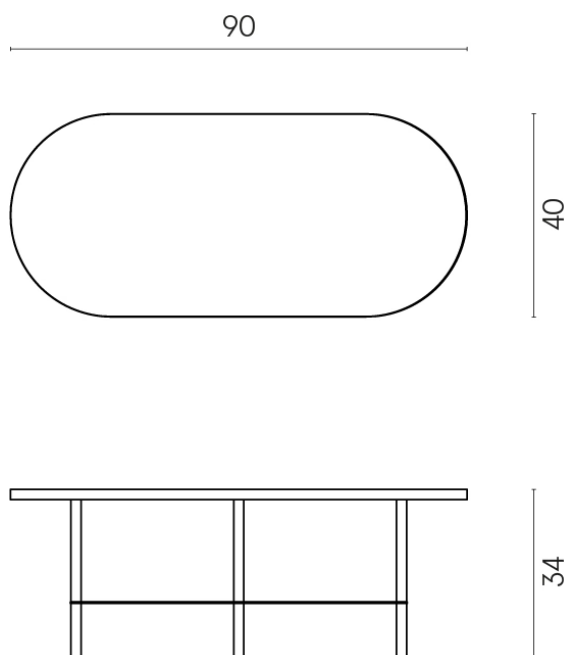

Cod. art.:

620840000001

Lounge

Side Table 90

Rivestimento del
prodotto

Stellaris Dover Light
Naturale

I colori e le altre caratteristiche estetiche delle piastrelle presenti nelle illustrazioni presenti sul sito sono puramente indicativi. Guarda sempre i campioni di persona prima dell'acquisto.