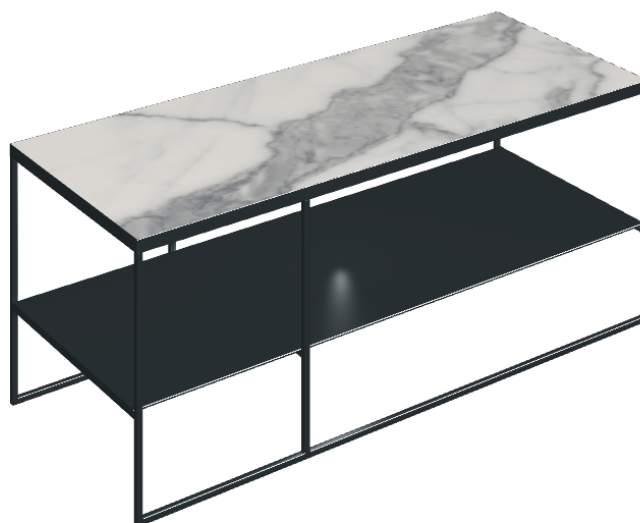

## SCHEMA DI CONFIGURAZIONE

Cod. art.: 620840000005

# Square

## Side Table 100

**Rivestimento del  
prodotto**Charme Evo Statuario  
Naturale

I colori e le altre caratteristiche estetiche delle piastrelle presenti nelle illustrazioni presenti sul sito sono puramente indicativi. Guarda sempre i campioni di persona prima dell'acquisto.