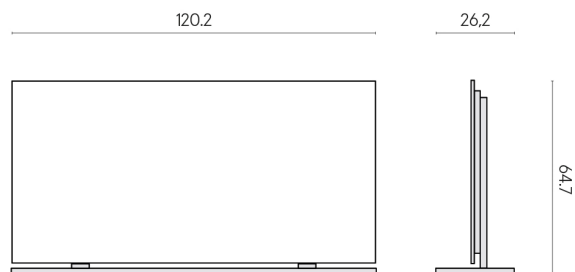

SCHEMA DI CONFIGURAZIONE

Cod. art.: 620880000002

Frame

Electric Radiator 120 + Support Frame

Rivestimento del
prodottoContempora Flare
Cerato

I colori e le altre caratteristiche estetiche delle piastrelle presenti nelle illustrazioni presenti sul sito sono puramente indicativi. Guarda sempre i campioni di persona prima dell'acquisto.