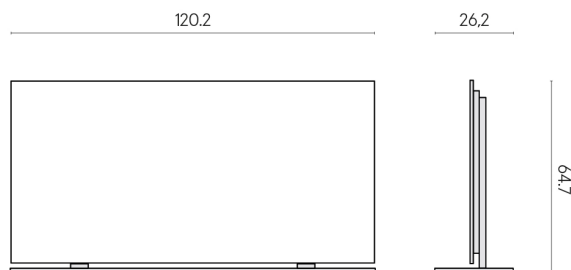

SCHEMA DI CONFIGURAZIONE

Cod. art.: 620880000002

Frame

Electric Radiator 120 + Support Frame

Rivestimento del
prodottoSurface Scarlet
Cerato

I colori e le altre caratteristiche estetiche delle piastrelle presenti nelle illustrazioni presenti sul sito sono puramente indicativi. Guarda sempre i campioni di persona prima dell'acquisto.