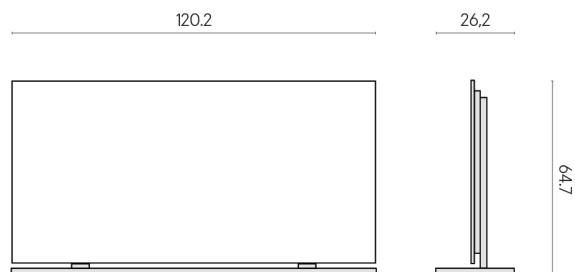

SCHEMA DI CONFIGURAZIONE

Cod. art.: 620880000002

Frame

Electric Radiator 120 + Support Frame

Rivestimento del
prodottoMillennium Black
Naturale

I colori e le altre caratteristiche estetiche delle piastrelle presenti nelle illustrazioni presenti sul sito sono puramente indicativi. Guarda sempre i campioni di persona prima dell'acquisto.