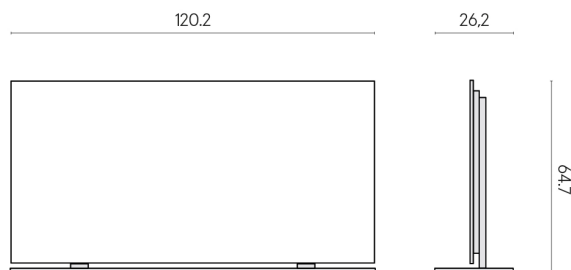

SCHEDA DI CONFIGURAZIONE

Cod. art.: 620880000002

Frame

Electric Radiator 120 + Support Frame

Rivestimento del
prodotto

Charme Advance
Crema Delicato
Naturale

I colori e le altre caratteristiche estetiche delle piastrelle presenti nelle illustrazioni presenti sul sito sono puramente indicativi. Guarda sempre i campioni di persona prima dell'acquisto.