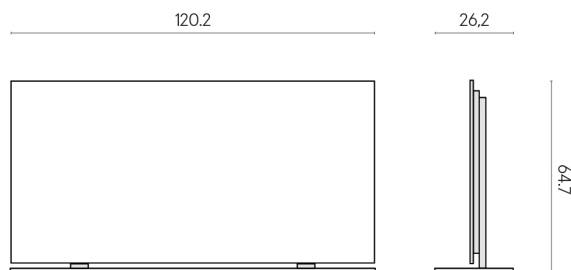

Cod. art.: 620880000002

Frame

Electric Radiator 120 + Support Frame

Rivestimento del
prodotto

Stellaris Tuscania
Grey Naturale

I colori e le altre caratteristiche estetiche delle piastrelle presenti nelle illustrazioni presenti sul sito sono puramente indicativi. Guarda sempre i campioni di persona prima dell'acquisto.