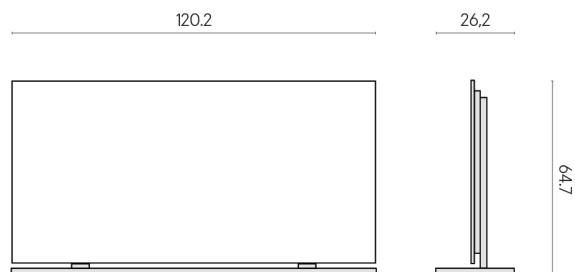

SCHEMA DI CONFIGURAZIONE

Cod. art.: 620880000002

Frame

Electric Radiator 120 + Support Frame

Rivestimento del
prodottoMateria Magnesio
Cerato

I colori e le altre caratteristiche estetiche delle piastrelle presenti nelle illustrazioni presenti sul sito sono puramente indicativi. Guarda sempre i campioni di persona prima dell'acquisto.