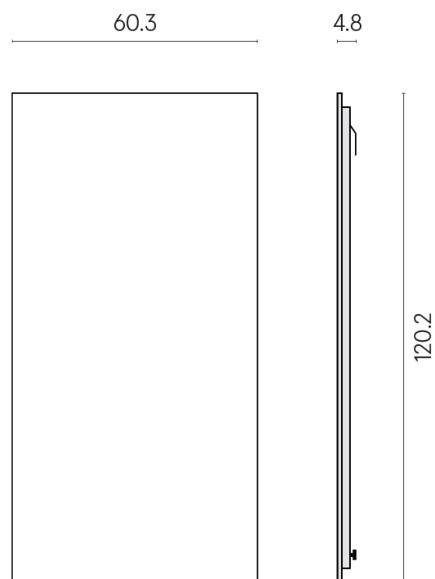

SCHEDA DI CONFIGURAZIONE

Cod. art.: 620880000001

Frame

Electric Radiator 120

Rivestimento del
prodotto

Charme Extra Arcadia
Naturale

I colori e le altre caratteristiche estetiche delle piastrelle presenti nelle illustrazioni presenti sul sito sono puramente indicativi. Guarda sempre i campioni di persona prima dell'acquisto.