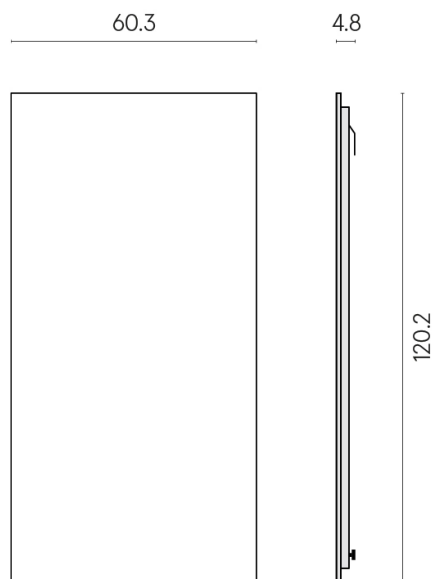

Cod. art.: 620880000001

Frame

Electric Radiator 120

Rivestimento del
prodotto

Room Grey Stone
Cerato

I colori e le altre caratteristiche estetiche delle piastrelle presenti nelle illustrazioni presenti sul sito sono puramente indicativi. Guarda sempre i campioni di persona prima dell'acquisto.