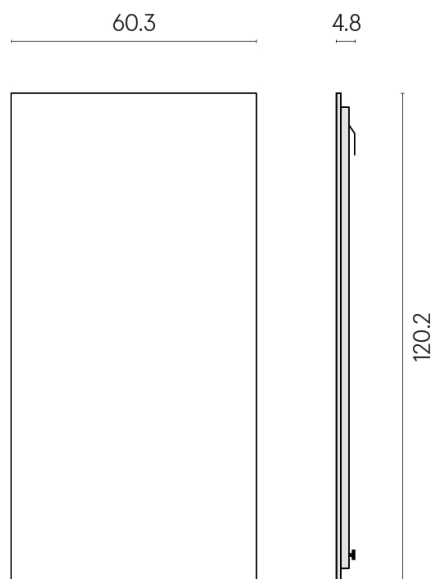

SCHEDA DI CONFIGURAZIONE

Cod. art.: 620880000001

Frame

Electric Radiator 120

Rivestimento del
prodotto

Skyfall Grigio Alpino
Naturale

I colori e le altre caratteristiche estetiche delle piastrelle presenti nelle illustrazioni presenti sul sito sono puramente indicativi. Guarda sempre i campioni di persona prima dell'acquisto.

**Trova il punto vendita
autorizzato più vicino:**

<https://kz.italonceramica.ru/ru/home/dealer/>