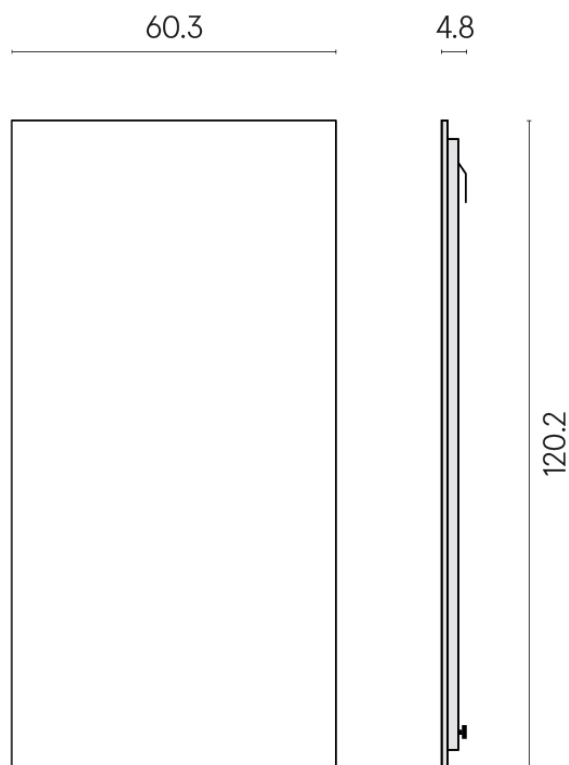

SCHEMA DI CONFIGURAZIONE

Cod. art.: 620880000001

Frame

Electric Radiator 120

Rivestimento del
prodottoCharme Deluxe Grigio
Orobico Naturale

I colori e le altre caratteristiche estetiche delle piastrelle presenti nelle illustrazioni presenti sul sito sono puramente indicativi. Guarda sempre i campioni di persona prima dell'acquisto.