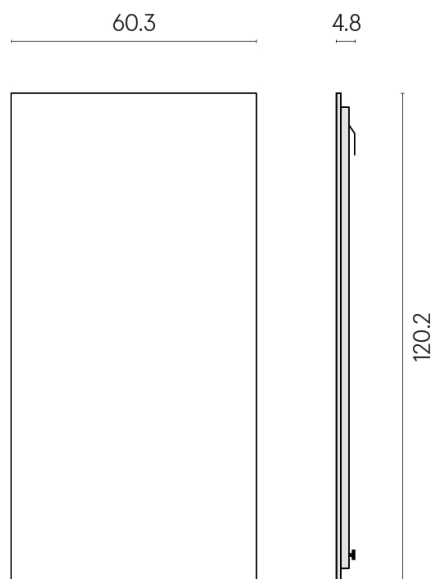

SCHEDA DI CONFIGURAZIONE

Cod. art.: 620880000001

Frame

Electric Radiator 120

Rivestimento del
prodotto

Charme Advance
Travertino Romano
Cerato

I colori e le altre caratteristiche estetiche delle piastrelle presenti nelle illustrazioni presenti sul sito sono puramente indicativi. Guarda sempre i campioni di persona prima dell'acquisto.