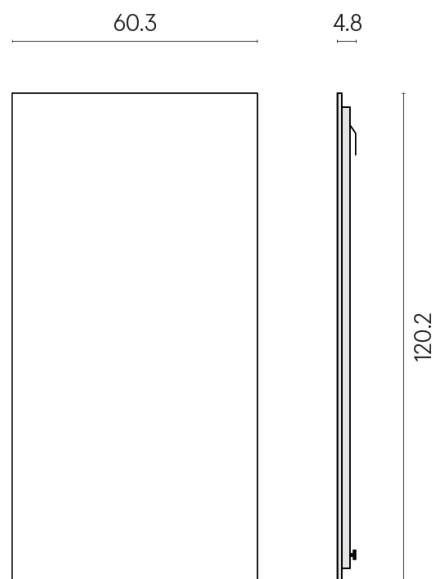

SCHEDA DI CONFIGURAZIONE

Cod. art.: 620880000001

Frame

Electric Radiator 120

Rivestimento del
prodotto
Metropolis Arcadia
Brown Naturale

I colori e le altre caratteristiche estetiche delle piastrelle presenti nelle illustrazioni presenti sul sito sono puramente indicativi. Guarda sempre i campioni di persona prima dell'acquisto.