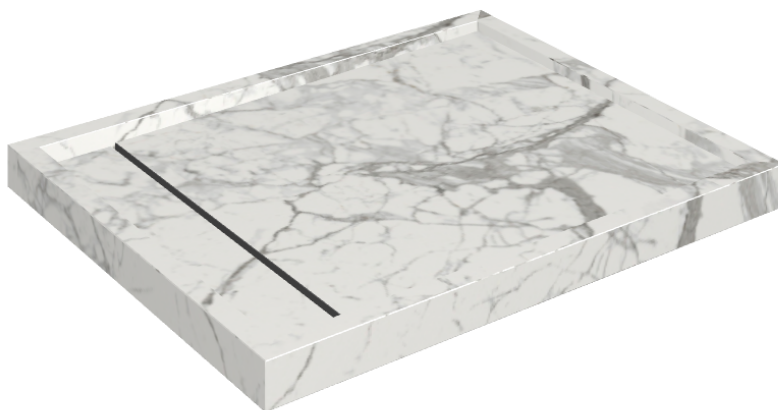

ИЗДЕЛИЕ С ВЫБРАННЫМИ ВАМИ ПАРАМЕТРАМИ.

Артикул: 620820000002

Diamond

Душевой Поддон 100

Облицовка изделия
Шарм Эво Статуарио
Натуральный

Цвета и другие эстетические характеристики плитки на иллюстрациях на сайте являются ориентировочными. Перед покупкой всегда смотрите образцы вживую.