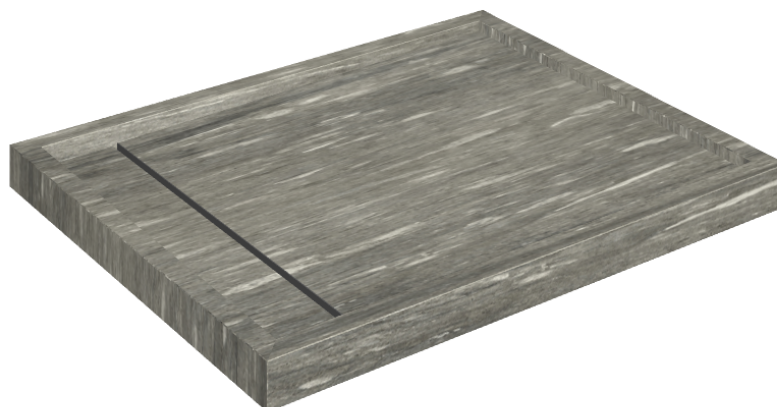

ИЗДЕЛИЕ С ВЫБРАННЫМИ ВАМИ ПАРАМЕТРАМИ.

Артикул: 620820000002

Diamond

Душевой Поддон 100

Облицовка изделия

Скайфолл Гриджио
Альпино
Натуральный

Цвета и другие эстетические характеристики плитки на иллюстрациях на сайте являются ориентировочными. Перед покупкой всегда смотрите образцы вживую.