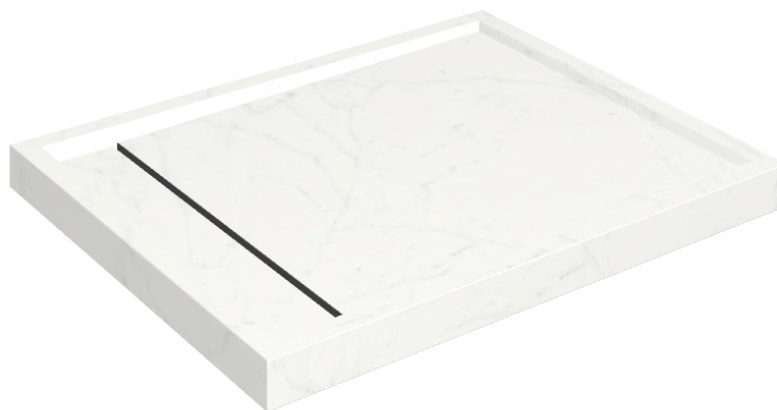

ИЗДЕЛИЕ С ВЫБРАННЫМИ ВАМИ ПАРАМЕТРАМИ.

Артикул:

620820000002

# Diamond

## Душевой Поддон 100

Облицовка изделия

Шарм Делюкс  
Бьянко  
Микеланджело  
Натуральный

Цвета и другие эстетические характеристики плитки на иллюстрациях на сайте являются ориентировочными. Перед покупкой всегда смотрите образцы вживую.