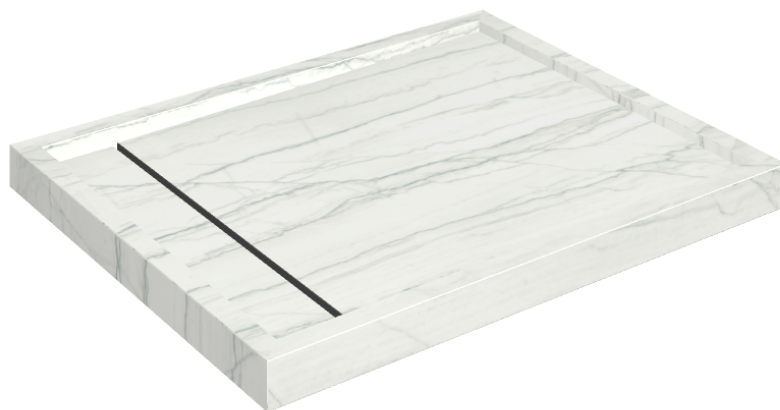

ИЗДЕЛИЕ С ВЫБРАННЫМИ ВАМИ ПАРАМЕТРАМИ.

Артикул: 620820000002

Diamond

Душевой Поддон 100

Облицовка изделия

Шарм Эдванс
Платинум Уайт
Натуральный

Цвета и другие эстетические характеристики плитки на иллюстрациях на сайте являются ориентировочными. Перед покупкой всегда смотрите образцы вживую.