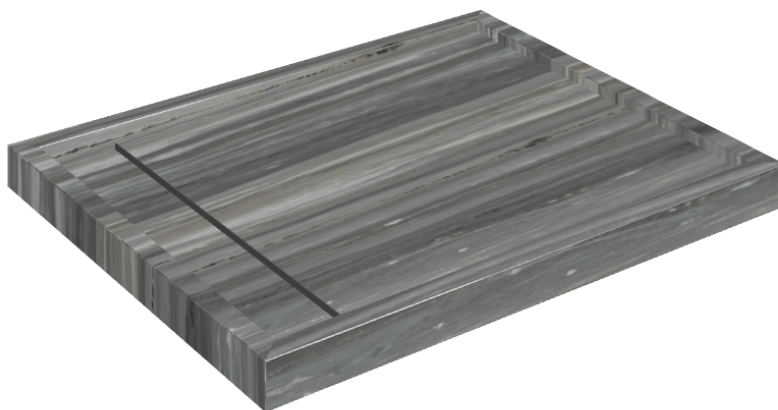

ИЗДЕЛИЕ С ВЫБРАННЫМИ ВАМИ ПАРАМЕТРАМИ.

Артикул: 620820000002

# Diamond

## Душевой Поддон 100

Облицовка изделия

Шарм Эдванс  
Палиссандро Дарк  
Люкс

Цвета и другие эстетические характеристики плитки на иллюстрациях на сайте являются ориентировочными. Перед покупкой всегда смотрите образцы вживую.