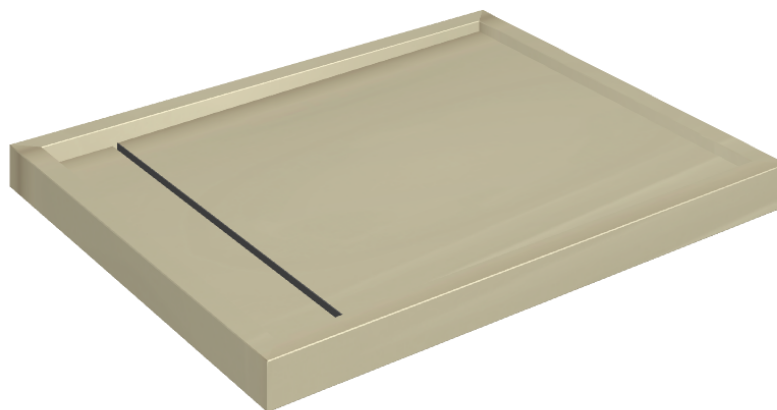

ИЗДЕЛИЕ С ВЫБРАННЫМИ ВАМИ ПАРАМЕТРАМИ.

Артикул: 620820000002

Diamond

Душевой Поддон 100

Облицовка изделия

Метрополис Гласс
Сэнд Люкс

Цвета и другие эстетические характеристики плитки на иллюстрациях на сайте являются ориентировочными. Перед покупкой всегда смотрите образцы вживую.