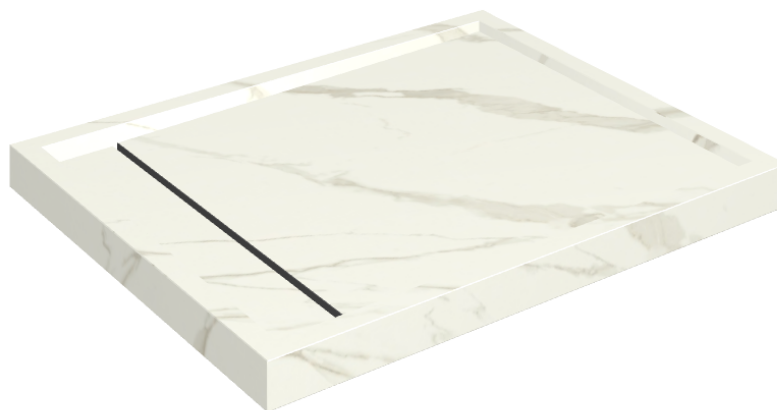

ИЗДЕЛИЕ С ВЫБРАННЫМИ ВАМИ ПАРАМЕТРАМИ.

Артикул: 620820000002

Diamond

Душевой Поддон 100

Облицовка изделия

Метрополис
Калакатта Голд
Натуральный

Цвета и другие эстетические характеристики плитки на иллюстрациях на сайте являются ориентировочными. Перед покупкой всегда смотрите образцы вживую.