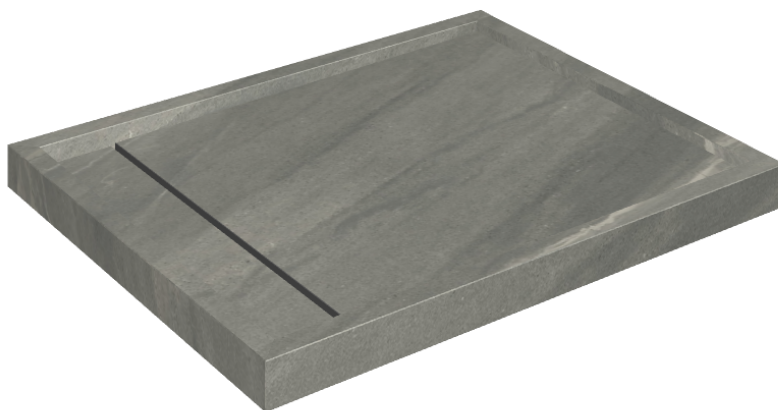

ИЗДЕЛИЕ С ВЫБРАННЫМИ ВАМИ ПАРАМЕТРАМИ.

Артикул:

620820000002

Diamond

Душевой Поддон 100

Облицовка изделия

Метрополис Графит
Дарк Натуральный

Цвета и другие эстетические характеристики плитки на иллюстрациях на сайте являются ориентировочными. Перед покупкой всегда смотрите образцы вживую.