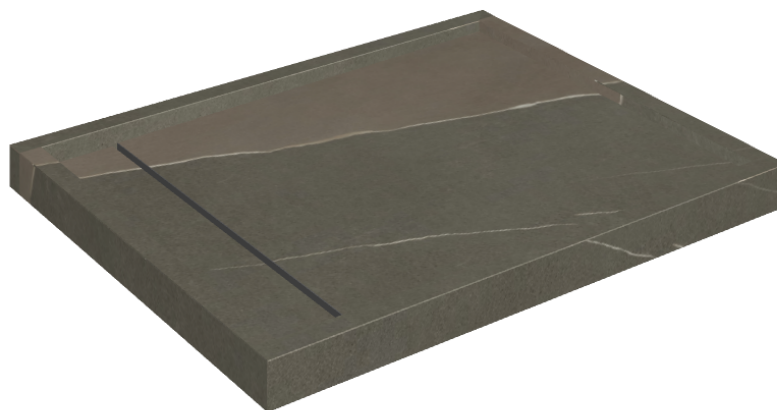

ИЗДЕЛИЕ С ВЫБРАННЫМИ ВАМИ ПАРАМЕТРАМИ.

Артикул:

620820000002

Diamond

Душевой Поддон 100

Облицовка изделия

Метрополис
Аркадия Браун
Натуральный

Цвета и другие эстетические характеристики плитки на иллюстрациях на сайте являются ориентировочными. Перед покупкой всегда смотрите образцы вживую.