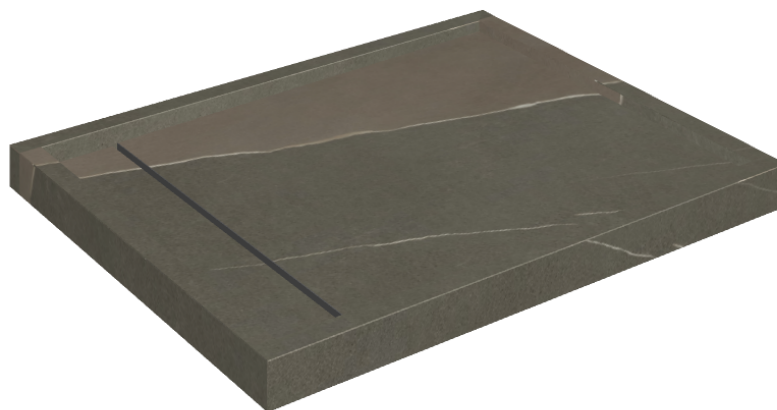

ИЗДЕЛИЕ С ВЫБРАННЫМИ ВАМИ ПАРАМЕТРАМИ.

Артикул: 620820000002

Diamond

Душевой Поддон 100

Облицовка изделия

Метрополис
Аркадия Браун
Натуральный

Цвета и другие эстетические характеристики плитки на иллюстрациях на сайте являются ориентировочными. Перед покупкой всегда смотрите образцы вживую.