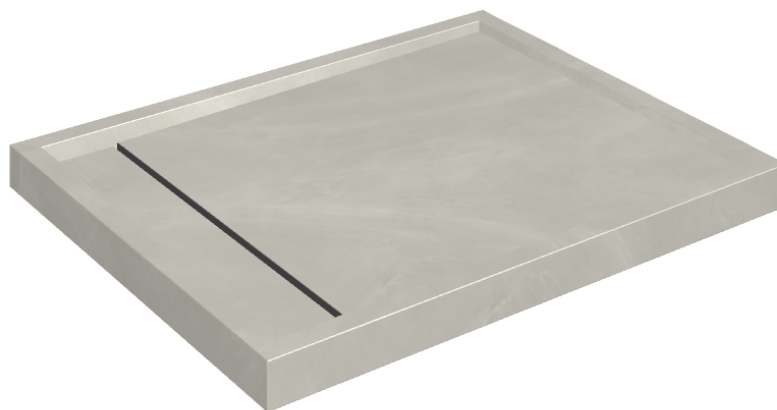

ИЗДЕЛИЕ С ВЫБРАННЫМИ ВАМИ ПАРАМЕТРАМИ.

Артикул: 620820000002

# Diamond

## Душевой Поддон 100

Облицовка изделия  
Континуум Сильвер  
Натуральный

Цвета и другие эстетические характеристики плитки на иллюстрациях на сайте являются ориентировочными. Перед покупкой всегда смотрите образцы вживую.