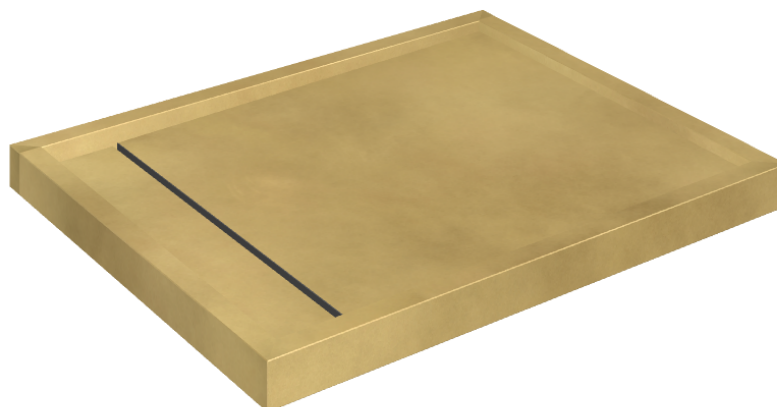

ИЗДЕЛИЕ С ВЫБРАННЫМИ ВАМИ ПАРАМЕТРАМИ.

Артикул: 620820000002

Diamond

Душевой Поддон 100

Облицовка изделия

Континуум Брасс
Голд Шлифованный

Цвета и другие эстетические характеристики плитки на иллюстрациях на сайте являются ориентировочными. Перед покупкой всегда смотрите образцы вживую.