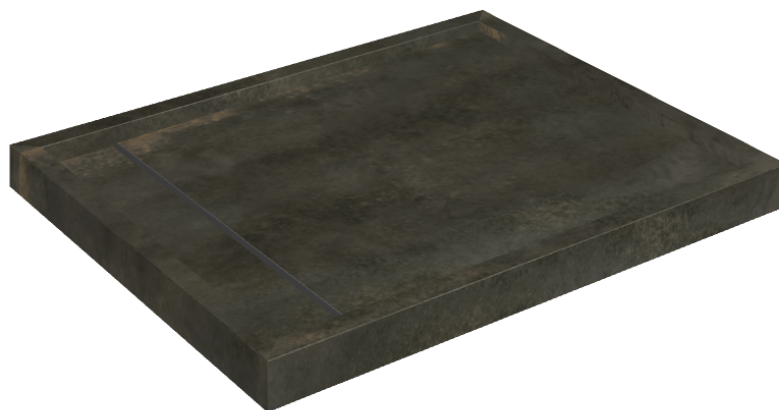

ИЗДЕЛИЕ С ВЫБРАННЫМИ ВАМИ ПАРАМЕТРАМИ.

Артикул: 620820000002

Diamond

Душевой Поддон 100

Облицовка изделия

Континуум Брасс
Дарк Шлифованный

Цвета и другие эстетические характеристики плитки на иллюстрациях на сайте являются ориентировочными. Перед покупкой всегда смотрите образцы вживую.