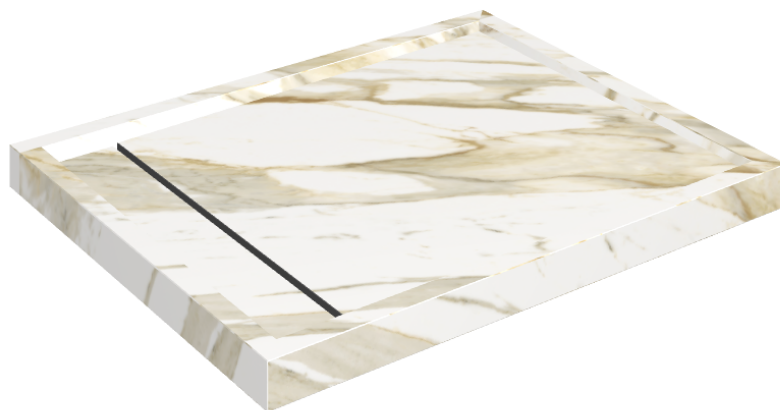

ИЗДЕЛИЕ С ВЫБРАННЫМИ ВАМИ ПАРАМЕТРАМИ.

Артикул: 620820000002

Diamond

Душевой Поддон 100

Облицовка изделия

Стелларис
Калакатта Голд
Натуральный

Цвета и другие эстетические характеристики плитки на иллюстрациях на сайте являются ориентировочными. Перед покупкой всегда смотрите образцы вживую.