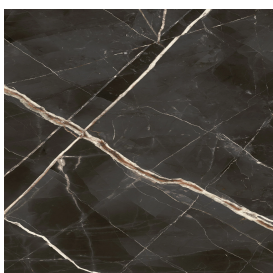

ИЗДЕЛИЕ С ВЫБРАННЫМИ ВАМИ ПАРАМЕТРАМИ.

Артикул:

620820000002

Diamond

Душевой Поддон 100

Облицовка изделия

Стелларис Абсолют
Блэк Натуральный

Цвета и другие эстетические характеристики плитки на иллюстрациях на сайте являются ориентировочными. Перед покупкой всегда смотрите образцы вживую.