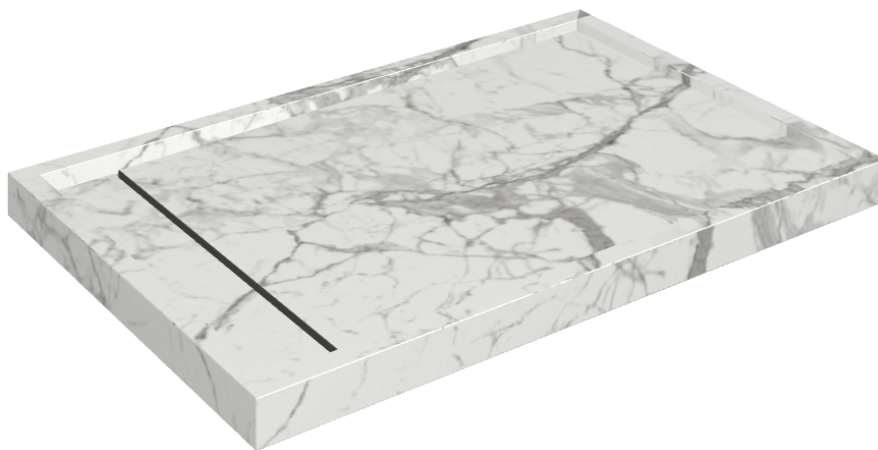

ИЗДЕЛИЕ С ВЫБРАННЫМИ ВАМИ ПАРАМЕТРАМИ.

Артикул: 620820000003

Diamond

Душевой Поддон 120

Облицовка изделия

Шарм Эво Статуарио
Натуральный

Цвета и другие эстетические характеристики плитки на иллюстрациях на сайте являются ориентировочными. Перед покупкой всегда смотрите образцы вживую.