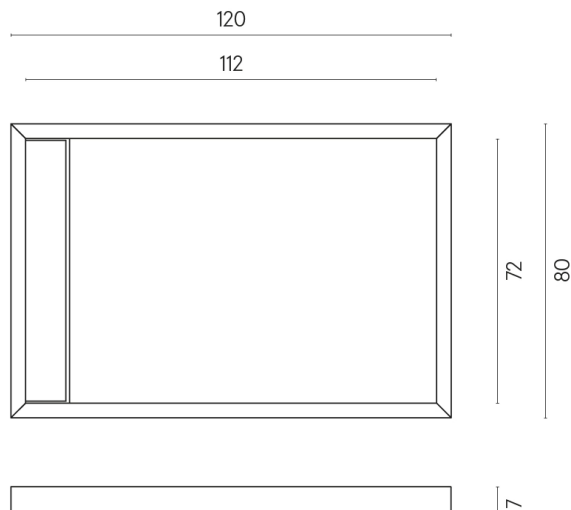

ИЗДЕЛИЕ С ВЫБРАННЫМИ ВАМИ ПАРАМЕТРАМИ.

Артикул:

620820000003

Diamond

Душевой Поддон 120

Облицовка изделия

Шарм Экстра
Силвер Натуральный

Цвета и другие эстетические характеристики плитки на иллюстрациях на сайте являются ориентировочными. Перед покупкой всегда смотрите образцы вживую.