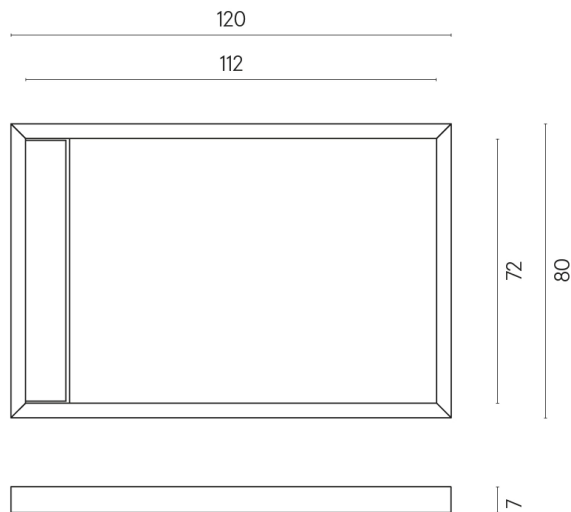

ИЗДЕЛИЕ С ВЫБРАННЫМИ ВАМИ ПАРАМЕТРАМИ.

Артикул: 620820000003

Diamond

Душевой Поддон 120

Облицовка изделия

Скайфолл Неро
Смеральдо
Натуральный

Цвета и другие эстетические характеристики плитки на иллюстрациях на сайте являются ориентировочными. Перед покупкой всегда смотрите образцы вживую.