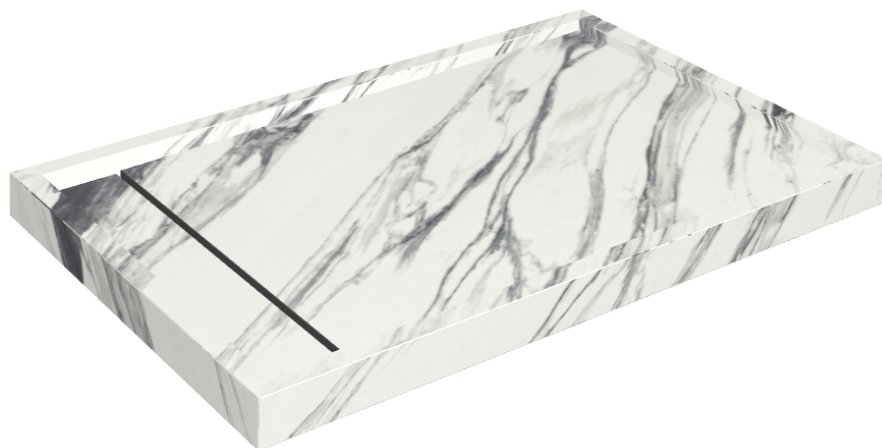

ИЗДЕЛИЕ С ВЫБРАННЫМИ ВАМИ ПАРАМЕТРАМИ.

Артикул: 620820000003

# Diamond

Душевой Поддон 120

Облицовка изделия

Шарм Делюкс  
Статуарио  
Фантастико  
Натуральный

Цвета и другие эстетические характеристики плитки на иллюстрациях на сайте являются ориентировочными. Перед покупкой всегда смотрите образцы вживую.