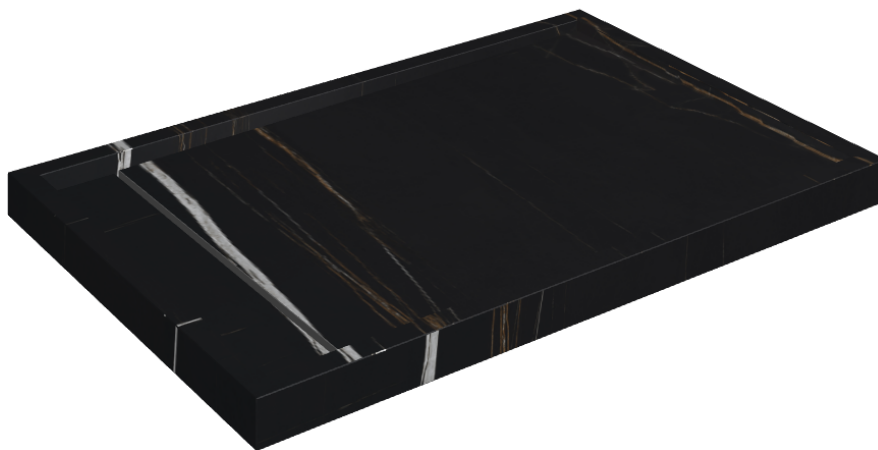

ИЗДЕЛИЕ С ВЫБРАННЫМИ ВАМИ ПАРАМЕТРАМИ.

Артикул: 620820000003

# Diamond

Душевой Поддон 120

Облицовка изделия

Шарм Делюкс  
Сахара Нуар  
Натуральный

Цвета и другие эстетические характеристики плитки на иллюстрациях на сайте являются ориентировочными. Перед покупкой всегда смотрите образцы вживую.