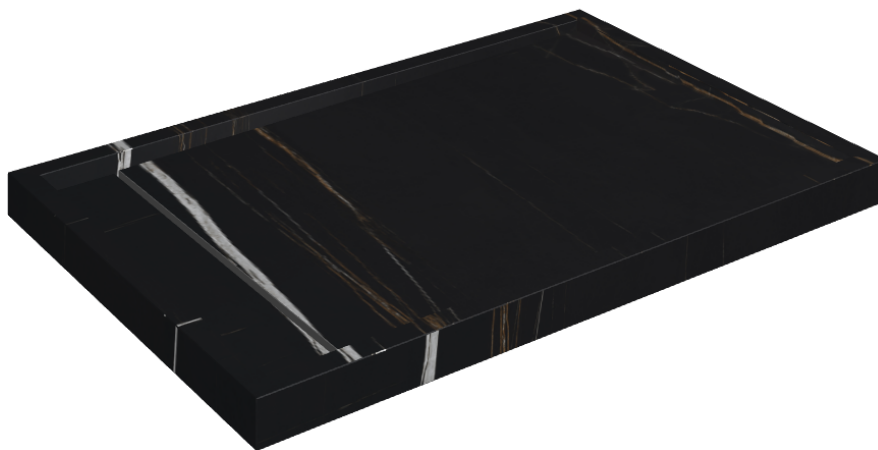

ИЗДЕЛИЕ С ВЫБРАННЫМИ ВАМИ ПАРАМЕТРАМИ.

Артикул: 620820000003

Diamond

Душевой Поддон 120

Облицовка изделия

Шарм Делюкс
Сахара Нуар
Натуральный

Цвета и другие эстетические характеристики плитки на иллюстрациях на сайте являются ориентировочными. Перед покупкой всегда смотрите образцы вживую.

Найдите ближайшую
авторизованную точку
продаж тут:

<https://kz.italonceramica.ru/ru/home/dealer/>