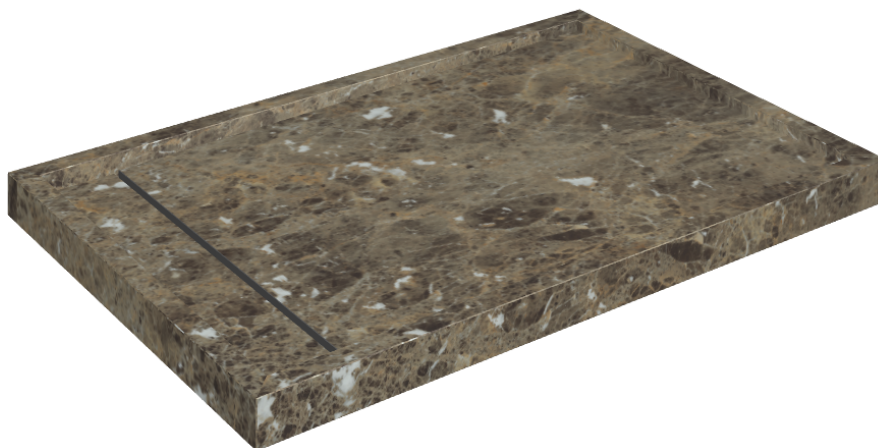

ИЗДЕЛИЕ С ВЫБРАННЫМИ ВАМИ ПАРАМЕТРАМИ.

Артикул:

620820000003

# Diamond

## Душевой Поддон 120

Облицовка изделия

Шарм Делюкс  
Император Дарк  
Натуральный

Цвета и другие эстетические характеристики плитки на иллюстрациях на сайте являются ориентировочными. Перед покупкой всегда смотрите образцы вживую.