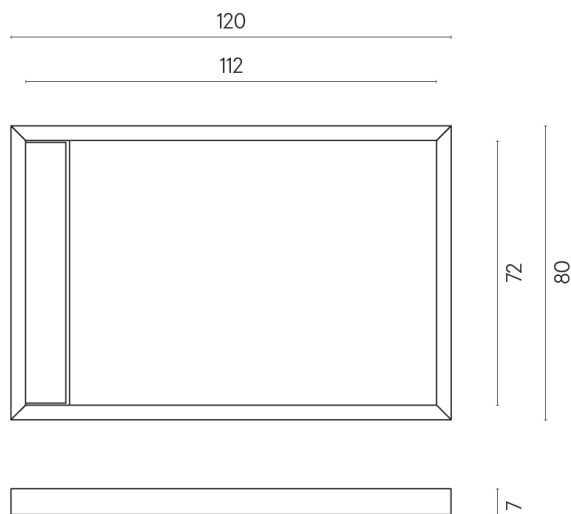

ИЗДЕЛИЕ С ВЫБРАННЫМИ ВАМИ ПАРАМЕТРАМИ.

Артикул: 620820000003

Diamond

Душевой Поддон 120

Облицовка изделия

Шарм Эдванс
Алабастро Уайт
Натуральный

Цвета и другие эстетические характеристики плитки на иллюстрациях на сайте являются ориентировочными. Перед покупкой всегда смотрите образцы вживую.