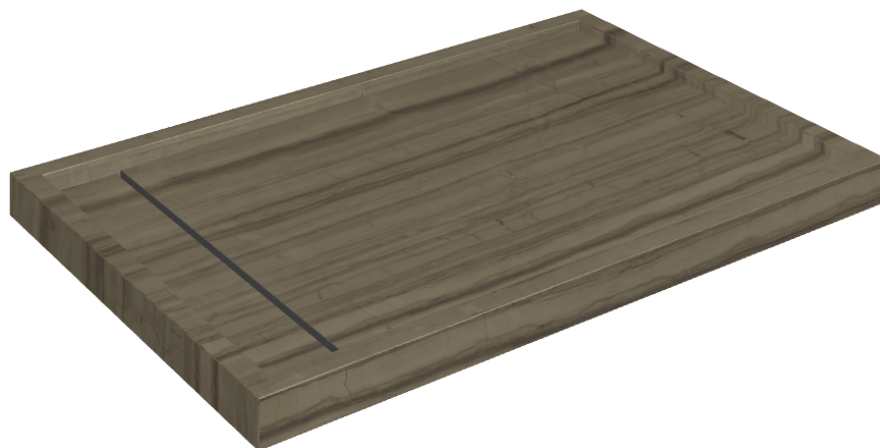

ИЗДЕЛИЕ С ВЫБРАННЫМИ ВАМИ ПАРАМЕТРАМИ.

Артикул: 620820000003

# Diamond

Душевой Поддон 120

Облицовка изделия

Шарм Эдванс  
Элегант Браун Люкс

Цвета и другие эстетические характеристики плитки на иллюстрациях на сайте являются ориентировочными. Перед покупкой всегда смотрите образцы вживую.