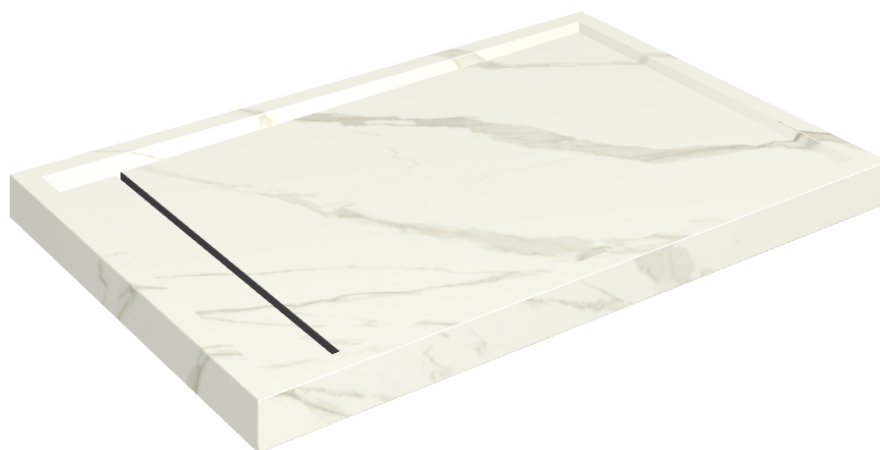

ИЗДЕЛИЕ С ВЫБРАННЫМИ ВАМИ ПАРАМЕТРАМИ.

Артикул: 620820000003

# Diamond

Душевой Поддон 120

Облицовка изделия

Метрополис  
Калакатта Голд  
Натуральный

Цвета и другие эстетические характеристики плитки на иллюстрациях на сайте являются ориентировочными. Перед покупкой всегда смотрите образцы вживую.