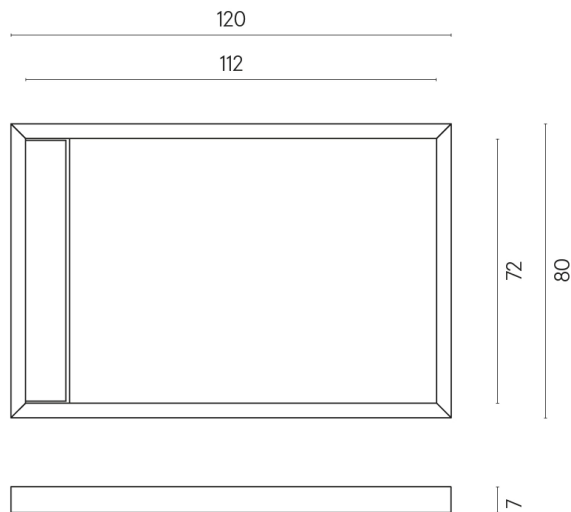

ИЗДЕЛИЕ С ВЫБРАННЫМИ ВАМИ ПАРАМЕТРАМИ.

Артикул: 620820000003

Diamond

Душевой Поддон 120

Облицовка изделия

Метрополис Роял
Айвори Натуральный

Цвета и другие эстетические характеристики плитки на иллюстрациях на сайте являются ориентировочными. Перед покупкой всегда смотрите образцы вживую.