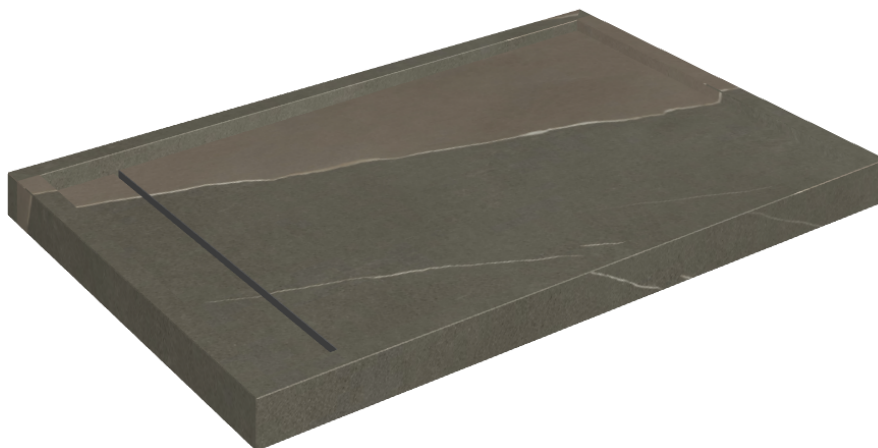

ИЗДЕЛИЕ С ВЫБРАННЫМИ ВАМИ ПАРАМЕТРАМИ.

Артикул: 620820000003

# Diamond

Душевой Поддон 120

Облицовка изделия

Метрополис  
Аркадия Браун  
Натуральный

Цвета и другие эстетические характеристики плитки на иллюстрациях на сайте являются ориентировочными. Перед покупкой всегда смотрите образцы вживую.