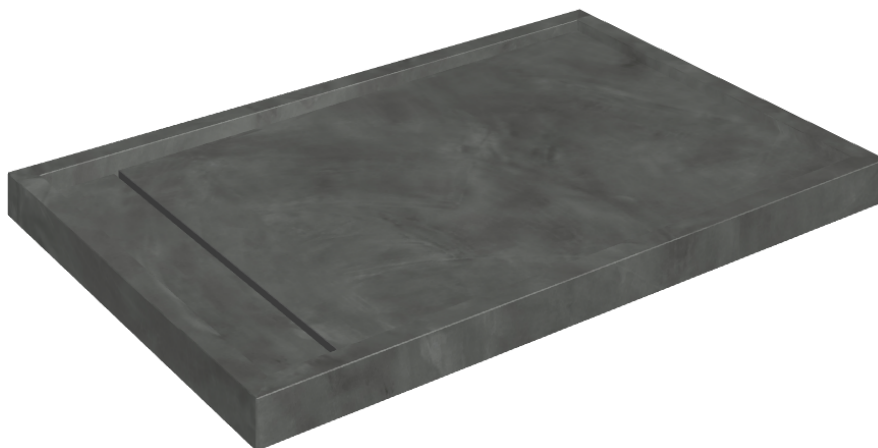

ИЗДЕЛИЕ С ВЫБРАННЫМИ ВАМИ ПАРАМЕТРАМИ.

Артикул: 620820000003

# Diamond

Душевой Поддон 120

Облицовка изделия

Континуум Петрол  
Натуральный

Цвета и другие эстетические характеристики плитки на иллюстрациях на сайте являются ориентировочными. Перед покупкой всегда смотрите образцы вживую.