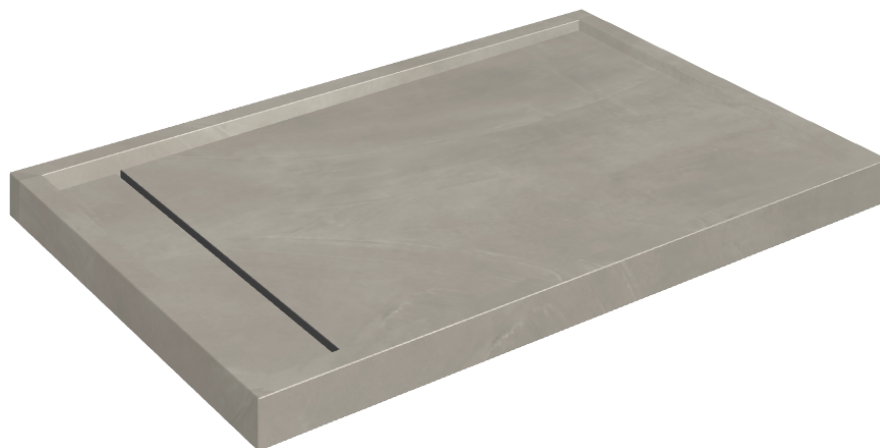

ИЗДЕЛИЕ С ВЫБРАННЫМИ ВАМИ ПАРАМЕТРАМИ.

Артикул: 620820000003

Diamond

Душевой Поддон 120

Облицовка изделия

Континуум Айрон
Натуральный

Цвета и другие эстетические характеристики плитки на иллюстрациях на сайте являются ориентировочными. Перед покупкой всегда смотрите образцы вживую.