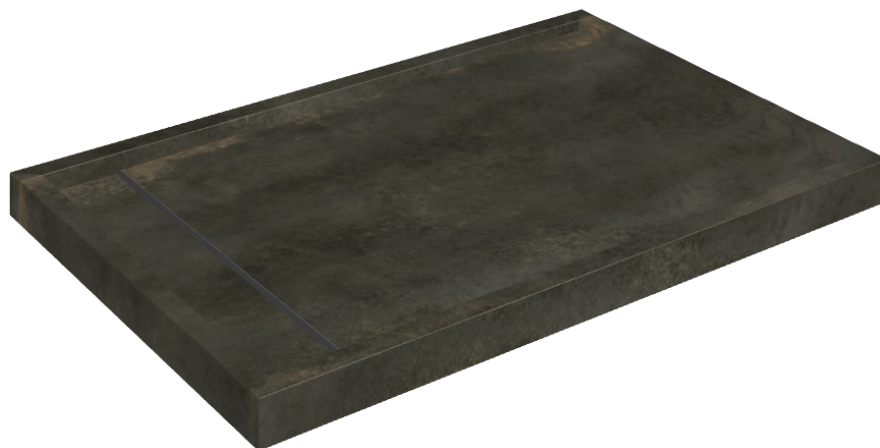

ИЗДЕЛИЕ С ВЫБРАННЫМИ ВАМИ ПАРАМЕТРАМИ.

Артикул: 620820000003

# Diamond

## Душевой Поддон 120

Облицовка изделия

Континуум Брасс  
Дарк Шлифованный

Цвета и другие эстетические характеристики плитки на иллюстрациях на сайте являются ориентировочными. Перед покупкой всегда смотрите образцы вживую.