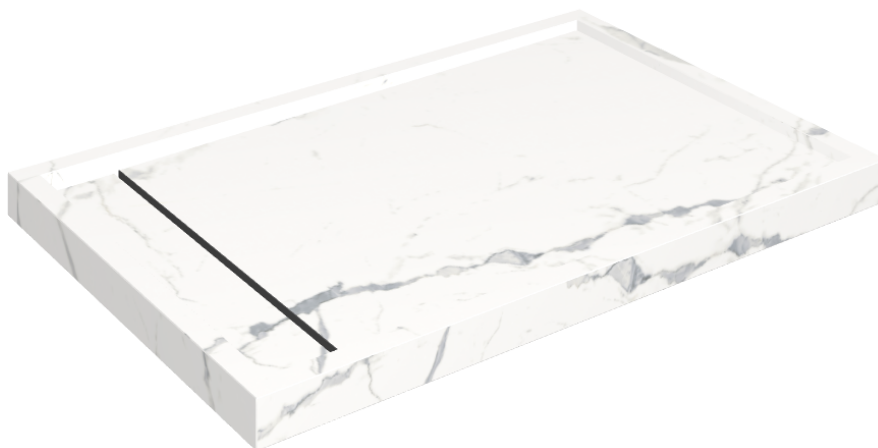

ИЗДЕЛИЕ С ВЫБРАННЫМИ ВАМИ ПАРАМЕТРАМИ.

Артикул: 620820000003

Diamond

Душевой Поддон 120

Облицовка изделия

Стелларис
Статуарио Уайт
Натуральный

Цвета и другие эстетические характеристики плитки на иллюстрациях на сайте являются ориентировочными. Перед покупкой всегда смотрите образцы вживую.