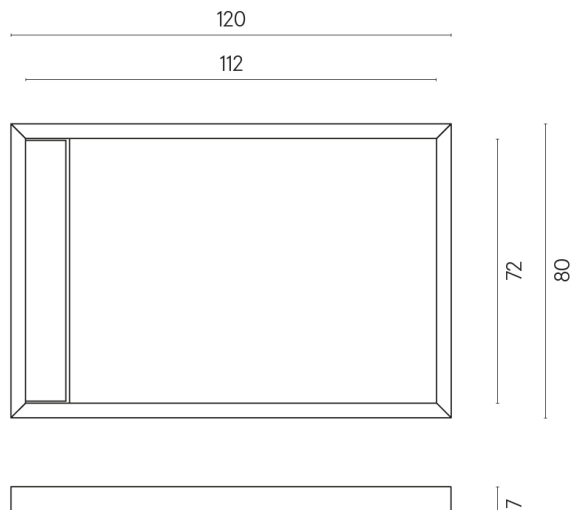

ИЗДЕЛИЕ С ВЫБРАННЫМИ ВАМИ ПАРАМЕТРАМИ.

Артикул: 620820000003

Diamond

Душевой Поддон 120

Облицовка изделия

Стелларис Каррара
Айвори Натуральный

Цвета и другие эстетические характеристики плитки на иллюстрациях на сайте являются ориентировочными. Перед покупкой всегда смотрите образцы вживую.