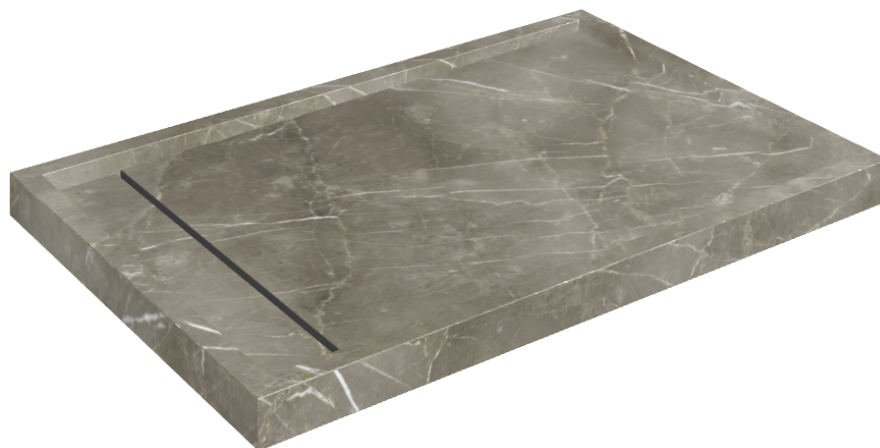

ИЗДЕЛИЕ С ВЫБРАННЫМИ ВАМИ ПАРАМЕТРАМИ.

Артикул: 620820000003

# Diamond

Душевой Поддон 120

Облицовка изделия

Стелларис Тусканиа  
Грэй Натуральный

Цвета и другие эстетические характеристики плитки на иллюстрациях на сайте являются ориентировочными. Перед покупкой всегда смотрите образцы вживую.